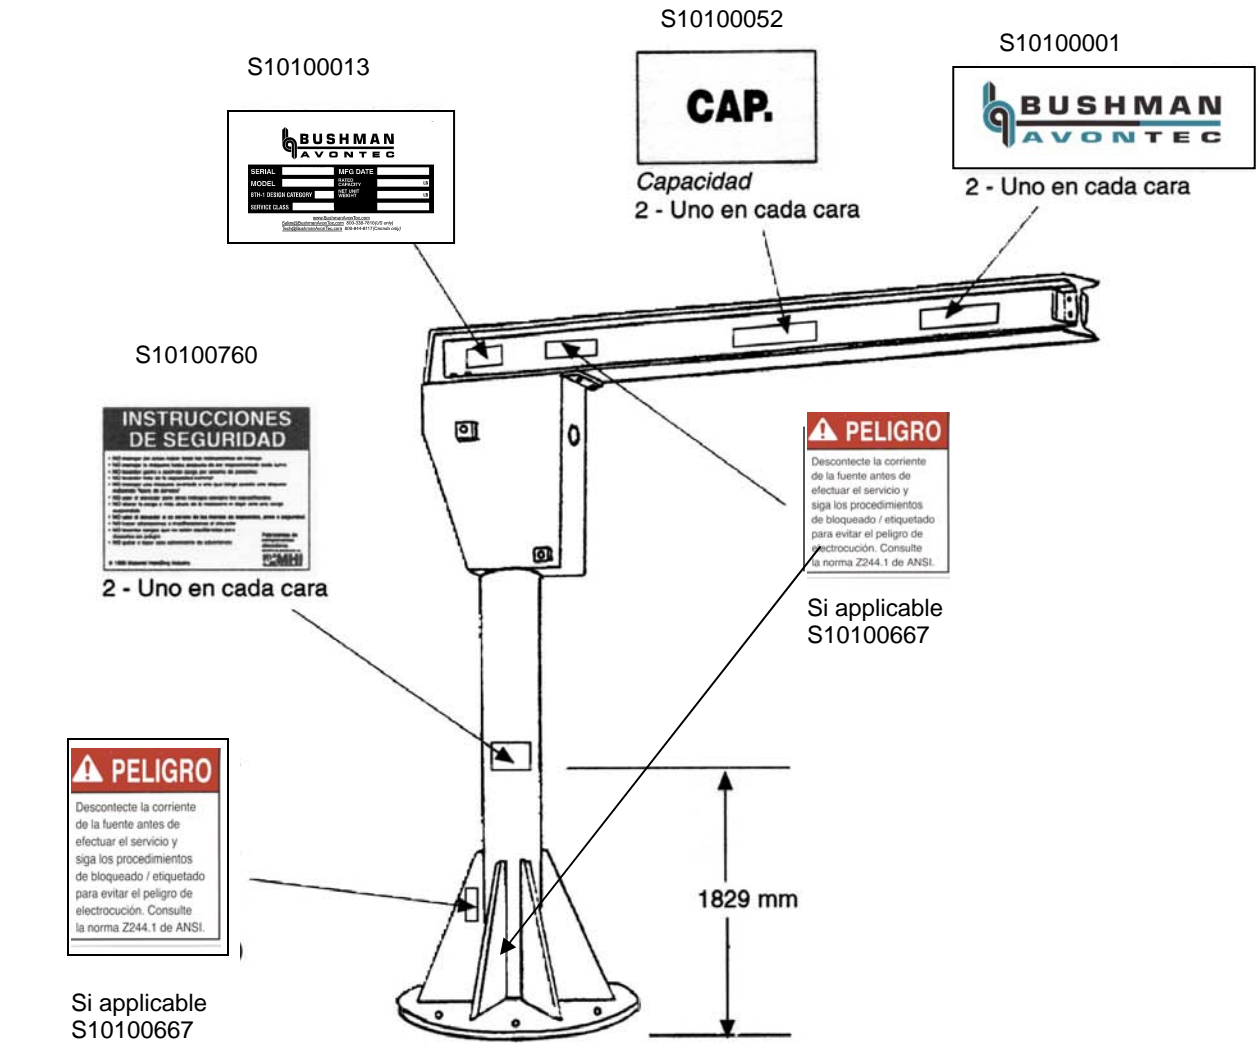

GRUA DE BRAZO RADIAL Modelo 480

Las instrucciones de seguridad deben estar en buenas condiciones o reemplazarlas cuando sea necesario. Lamen o escriban a Bushman Equipment para obtener nuevas cada vez que sea necesario.

NOTA: Advertencias de alto voltaje aparecerán en las cubiertas de los tableros eléctricos y de las cajas de conexiones cuando se suministren controles eléctricos.

Número de serie _____
 Fecha _____
 Cliente _____