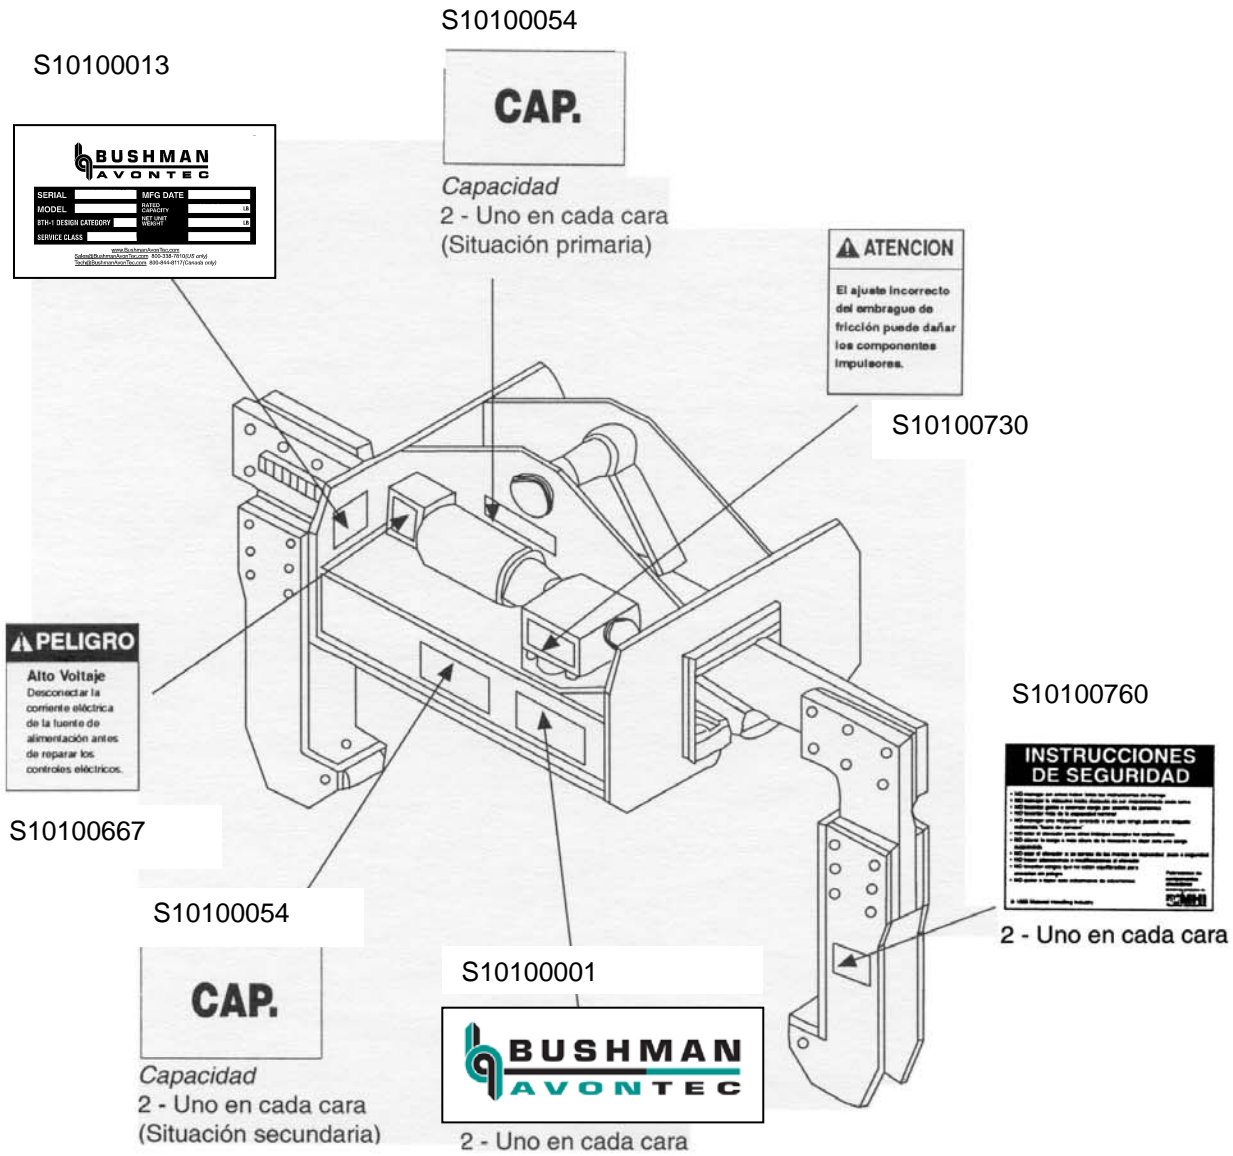

LEVANTADORES DE ROLLOS

Modelo 5067

NOTA: Advertencias de alto voltaje aparecerán en las cubiertas de los tableros eléctricos y de las cajas de conexiones cuando se suministren controles eléctricos.

Las instrucciones de seguridad deben estar en buenas condiciones o reemplazarlas cuando sea necesario. Lamen o escriban a Bushman Equipment para obtener nuevas cada vez que sea necesario.

Serial Number _____
 Date _____
 Customer _____